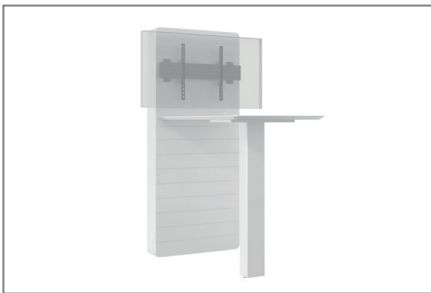

Es eignet sich für Bildschirme mit einer Diagonale von 32 bis 55" | 81 - 140 cm. Die inkludierte VESA-Aufnahme kann bis max. VESA 600 x 400 mm bestückt werden. Die Bildschirmmontage erfolgt in Landscape-Ausrichtung.

Die Boden-Wand Montage in Kombination mit der Mono-Tischstütze sorgt für einen stabilen Stand. Korpus und Mono-Tischstütze verfügt über Stellfüße um bei Bedarf einen Niveaueausgleich zu ermöglichen.

Die maximale Traglast beträgt 50 kg.

Alternative Farb- oder Dekorvarianten (Korpus) sind auf Anfrage realisierbar - auch als Einzelstück.

CON-Line[®] W Table 32 - 55"

Art.-Nr.: 2814

Medienmöbel / Konferenzraummöbel, Boden-Wand Montage, mit Tisch

- Medienmöbel / Konferenzraummöbel zur Boden-Wand Montage
- kombiniert mit einem Steh-Besprechungstisch
- geeignet für Bildschirme von 32 - 55" | 81 - 140 cm
- Bildschirmmontage in Landscape-Ausrichtung
- VESA-Universalaufnahme bis max. 600 x 400 mm
- Frontplatte mit Magnetarretierung
- Platzsparende Boden-Wand Montage
- Korpus und Mono-Tischstütze mit Stellfüßen für Niveaueausgleich
- Belüftungseinsätze im Korpus
- AV-Zubehör findet, vor Fremdzugriff geschützt, im Inneren des Möbelkorpus seinen Platz
- Herausnehmbare AV-Montageplatte
- 50 kg maximale Traglast
- Farbe: weiß