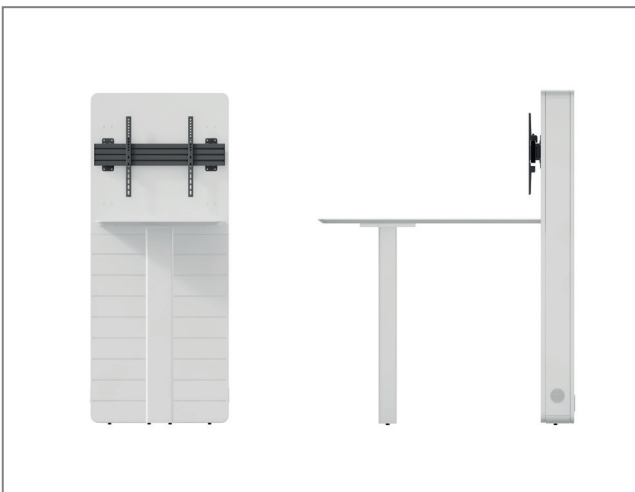

CON-Line® W Table 32 - 55"

Art.-Nr.: 2814

Medienmöbel / Konferenzraummöbel, Boden-Wand Montage, mit Tisch

Das CON-Line W Table 32 - 55" ist ein Medienmöbel / Konferenzraummöbel mit Steh-Besprechungstisch zur Boden-Wand Montage. Durch seine kompakte Bauweise ist es nahezu überall platzierbar und bietet auf kleinstem Raum eine vollwertige Besprechungslocation - ideal geeignet für Besprechung, Brainstorming oder Kundengespräch.

Es eignet sich für Bildschirme mit einer Diagonale von 32 bis 55" | 81 - 140 cm. Die inkludierte VESA-Aufnahme kann bis max. VESA 600 x 400 mm bestückt werden. Die Bildschirmmontage erfolgt in Landscape-Ausrichtung.

Hinter der Frontplatte mit Magnetarretierung findet AV-Zubehör geschützt seinen Platz. Durch die her-

ausnehmbare AV-Montageplatte ist die Installation schnell und einfach durchführbar. Für ausreichende Belüftung sorgen Belüftungseinsätze im Korpus.

Die Boden-Wand Montage in Kombination mit der Mono-Tischstütze sorgt für einen stabilen Stand. Korpus und Mono-Tischstütze verfügt über Stellfüße um bei Bedarf einen Niveaueausgleich zu ermöglichen.

Die maximale Traglast beträgt 50 kg.

Alternative Farb- oder Dekorvarianten (Korpus) sind auf Anfrage realisierbar - auch als Einzelstück.